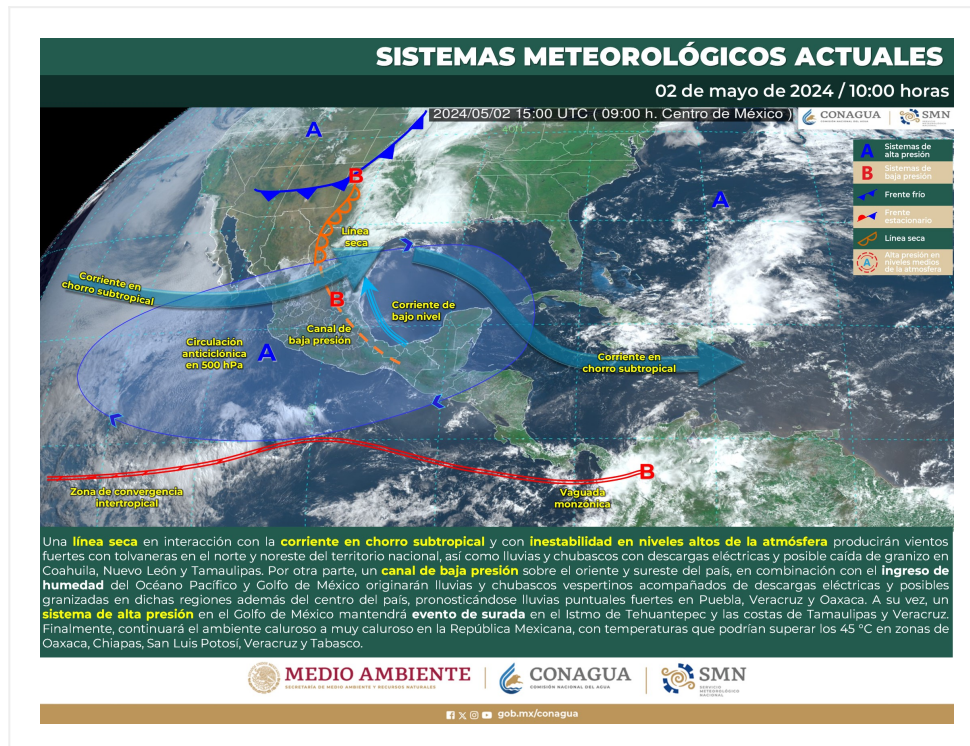

Imagen Interpretada

No. Aviso: 245-Intermedio Especial

Ciudad de México a 02 de Mayo del 2024.

Emisión: 10:00h

Servicio Meteorológico Nacional, fuente oficial del Gobierno de México, emite el siguiente aviso:

La siguiente imagen interpretada del SMN se emitirá el día 02 de mayo a las 18:00 horas (tiempo del centro de México), o antes, si ocurre algún cambio significativo.